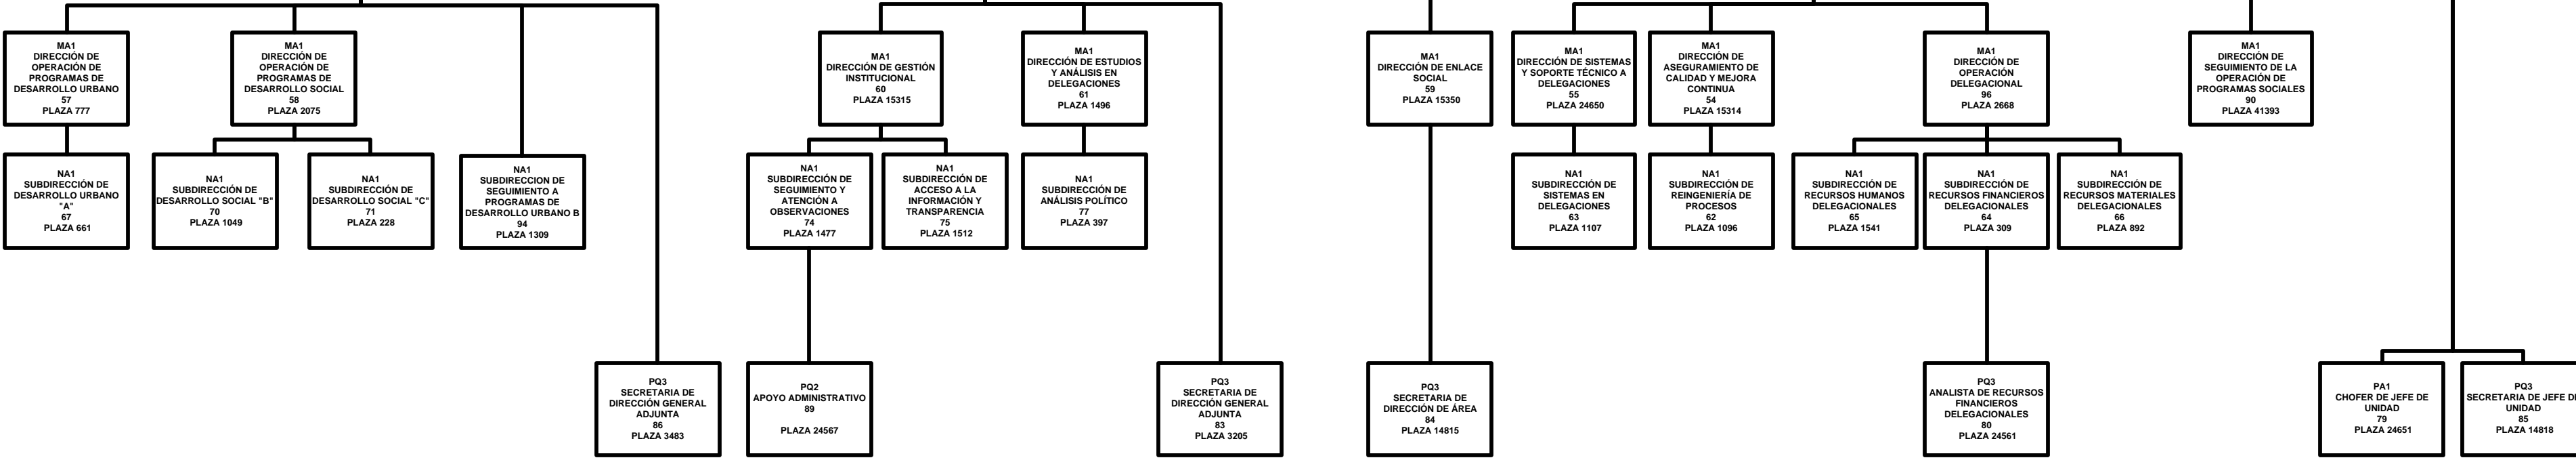

SECRETARÍA DE DESARROLLO SOCIAL

U.A. 112.- UNIDAD DE COORDINACIÓN DE DELEGACIONES

VIGENCIA: 1° DE JUNIO DE 2014

JA3
 UNIDAD DE
 COORDINACIÓN DE
 DELEGACIONES
 91
 PLAZA 76

LA1
 DIRECCIÓN GENERAL
 ADJUNTA DE OPERACIÓN
 DE PROGRAMAS
 52
 PLAZA 1751

LA1
 DIRECCIÓN GENERAL
 ADJUNTA DE ANÁLISIS,
 INFORMACIÓN Y
 ESTRATEGIA
 DELEGACIONAL
 93
 PLAZA 526

LC1
 DIRECCIÓN GENERAL
 ADJUNTA DE
 DESARROLLO
 DELEGACIONAL
 95
 PLAZA 15386

EXENTO DE LA LSPC

PUESTO DE CARRERA